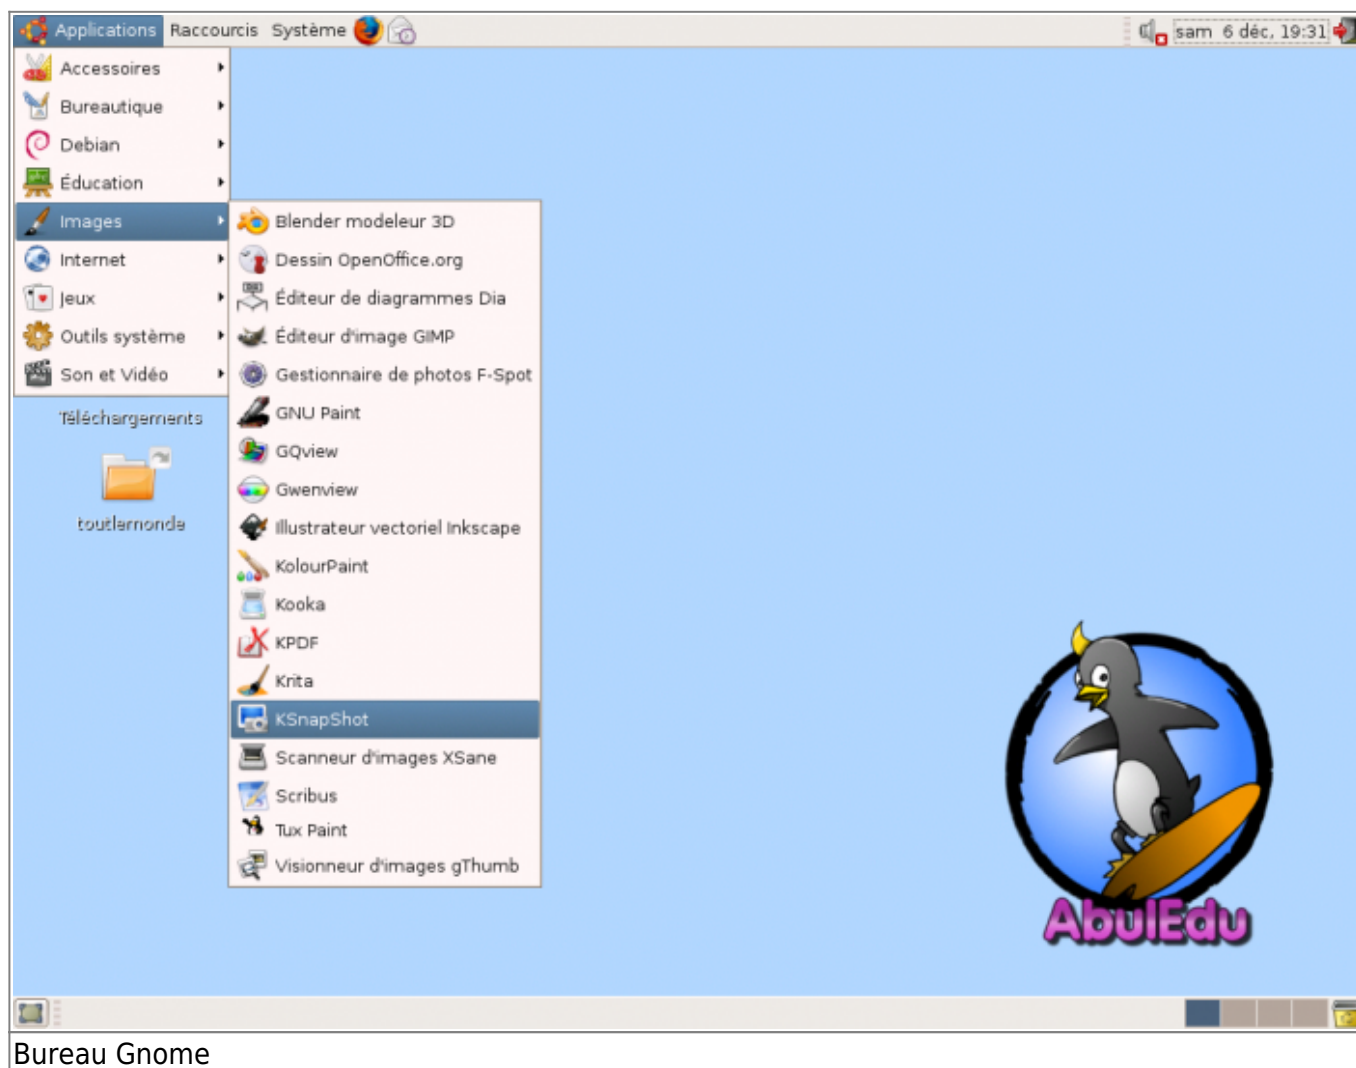

Profil par défaut

Gnome est l'environnement par défaut des utilisateurs d'AbuÉdu. Il peut convenir pour un public de lycéen ou de l'enseignement supérieur ou un public adulte.

Bureau Gnome

From:
<https://docs.abuledu.org/> - La documentation d'AbuÉdu