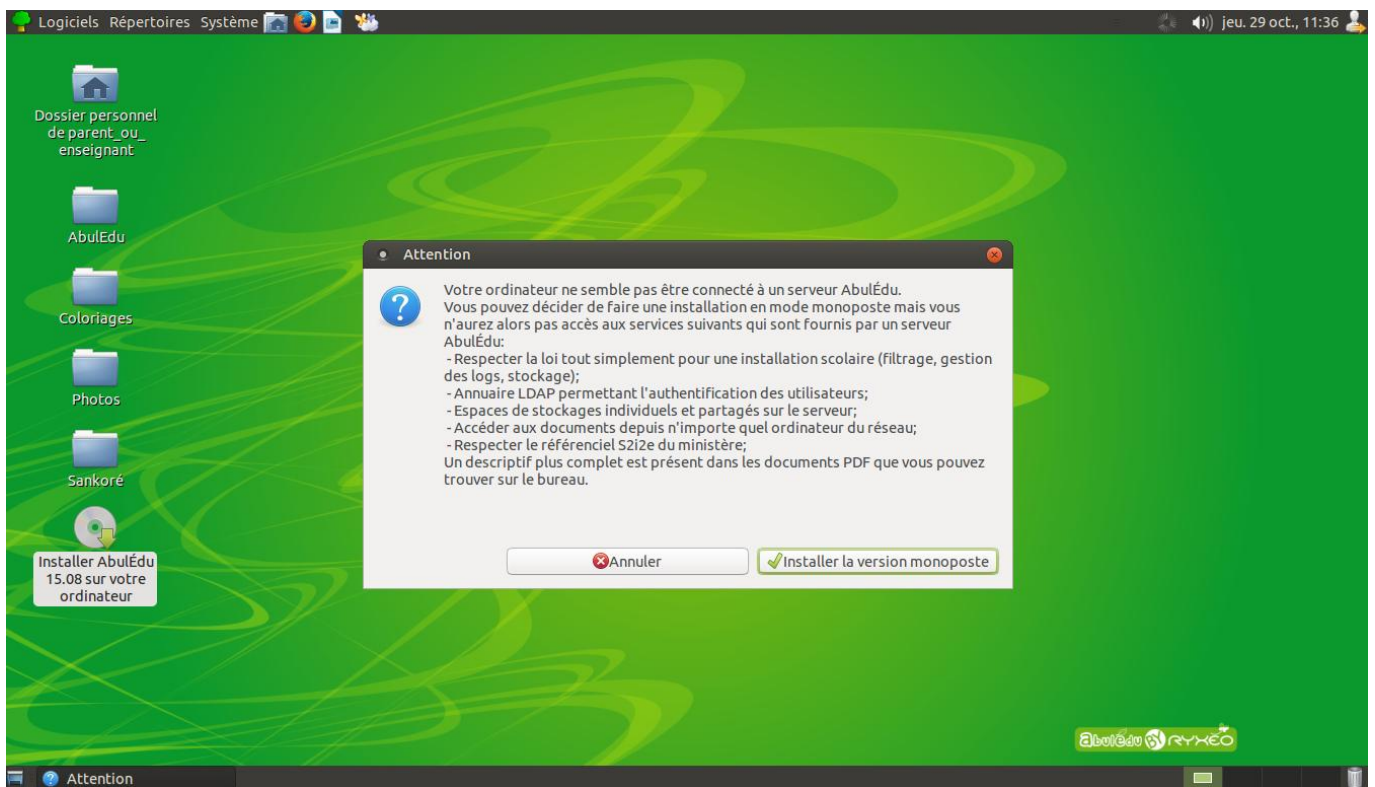

version-15-08

Installer AbulÉdu 15.08 définitivement sur votre disque dur

Attention, cette opération est potentiellement dangereuse, l'assistant d'installation va vous proposer de créer des partitions et de formater votre disque dur ... vous risquez donc de perdre toutes les données présentes sur votre ordinateur ...

L'assistant d'installation est soit présent sur le bureau du compte "parent ou enseignant"

ou alors vous pouvez aller le chercher dans le menu Système / Administration / Installer

Ensuite, laissez-vous guider, ne soyez pas surpris si l'assistant vous parle de Ubuntu 14.04, c'est le système qui est utilisé par AbulÉdu 15.08 !