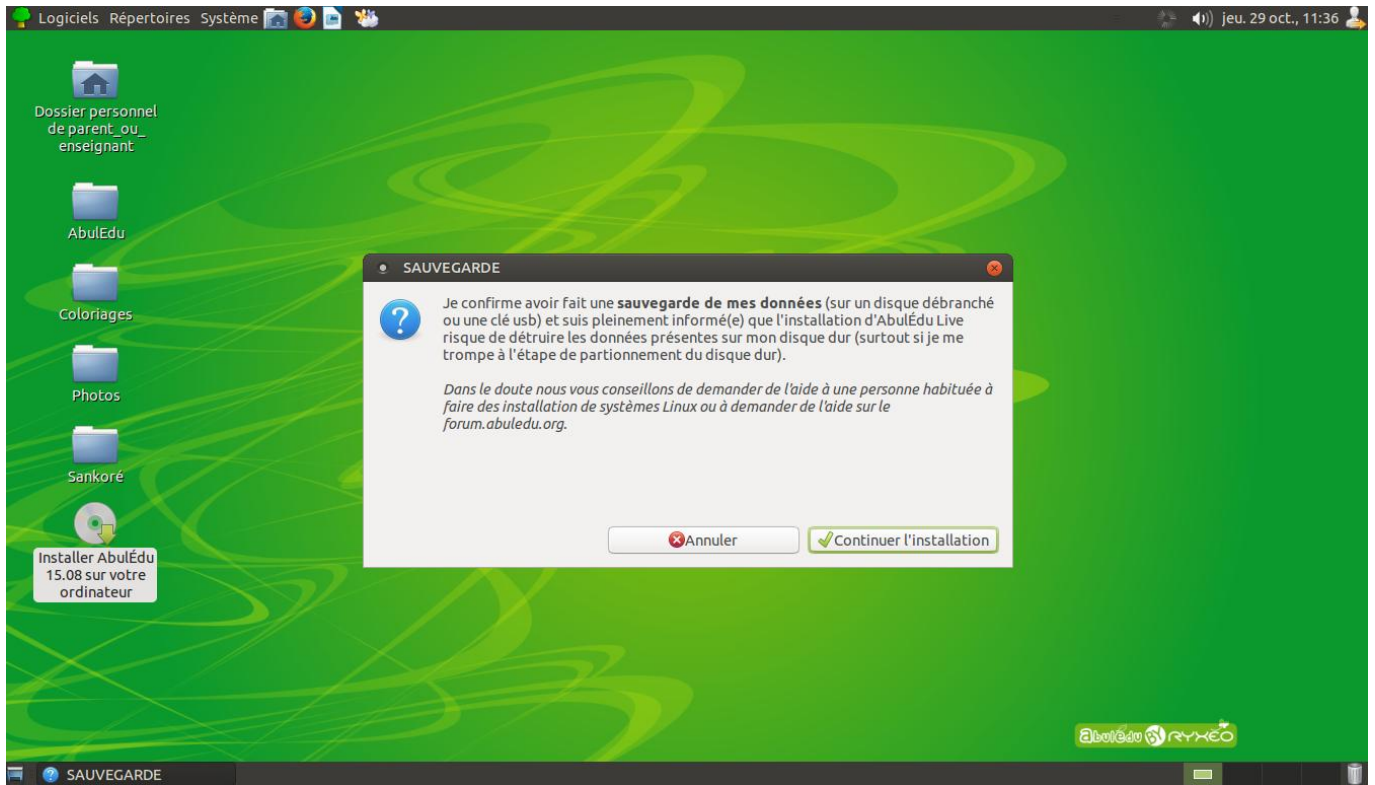

version-15-08

Installer AbulÉdu 15.08 définitivement sur votre disque dur

Attention, cette opération est potentiellement dangereuse, l'assistant d'installation va vous proposer de créer des partitions et de formater votre disque dur ... vous risquez donc de perdre toutes les données présentes sur votre ordinateur ...

L'assistant d'installation est soit présent sur le bureau du compte "parent ou enseignant"

ou alors vous pouvez aller le chercher dans le menu Système / Administration / Installer

Ensuite, laissez-vous guider, ne soyez pas surpris si l'assistant vous parle de Ubuntu 14.04, c'est le système qui est utilisé par AbulÉdu 15.08 !